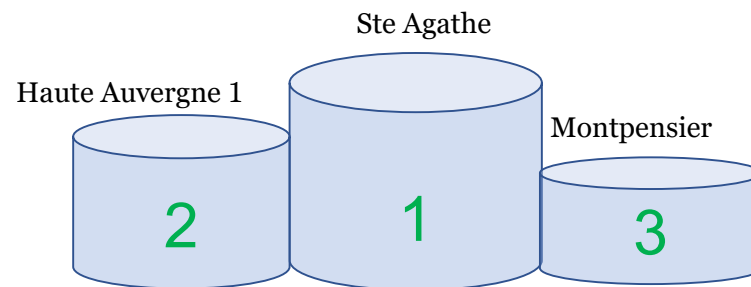

TOUR D'AUVERGNE

Mid-Am par équipes Messieurs

Classement Général Mid-Am

Résultats Messieurs

COMPETITIONS EQUIPES	VAL DE CHER		H AUVERGNE		Ste AGATHE		VEZAC		MONTPENSIER		TOTAL RANK	TOTAL Pts BRUT
	R Brut	Pts Rank	R Brut	Pts Rank	R Brut	Pts Rank	R Brut	Pts Rank	R Brut	Pts Rank		
Avenelles	381	80	408	60	389	70	0	0	0	0	210	1178
Montpensier	340	110	337	105	355	95	0	0	0	0	310	1032
Ste Agathe	339	115	326	110	325	115	0	0	0	0	340	990
Val de Cher	386	60	468	30	389	65	0	0	0	0	155	1243
Golfin Montlucon	383	65	375	72	370	85	0	0	0	0	222	1128
Haute Auvergne 1	348	105	309	115	349	100	0	0	0	0	320	1006
Haute Auvergne 2	381	75	351	95	403	60	0	0	0	0	230	1135
Vezac	372	82	357	85	359	90	0	0	0	0	257	1088
Charade	382	70	393	67	371	75	0	0	0	0	212	1146
Val d'Auzon 1	355	95	361	77	344	102	0	0	0	0	274	1060
Val d'Auzon 2	370	90	393	62	413	49	0	0	0	0	201	1176
Les Volcans	408	52	353	90	339	110	0	0	0	0	252	1100
Riom	353	100	344	100	371	80	0	0	0	0	280	1068

CLASSEMENT GENERAL Mid-Am MESSIEURS

Classement	Points Rank	Pts Brut	Victoires	
1er	Ste Agathe	340	990	2
2ème	Haute Auvergne 1	320	1006	1
3ème	Montpensier	310	1032	0
4ème	Riom	280	1068	0
5ème	Val d'Auzon 1	274	1060	0
6ème	Vezac	257	1088	0
7ème	Les Volcans	252	1100	0
8ème	Haute Auvergne 2	230	1135	0
9ème	Golfin Montlucon	222	1128	0
10ème	Charade	212	1146	0
11ème	Avenelles	210	1178	0
12ème	Val d'Auzon 2	201	1176	0
13ème	Val de Cher	155	1243	0