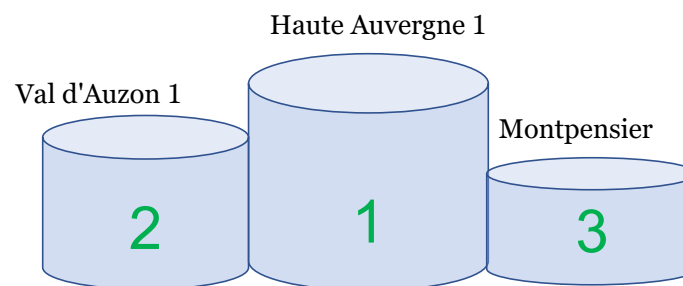

TOUR D'AUVERGNE

Mid-Am par équipes Messieurs

Classement Général Mid-Am

Résultats Messieurs

COMPETITIONS	VAL DE CHER		STE AGATHE		H AUVERGNE		VEZAC		MONTPENSIER		TOTAL RANK	TOTAL Pts BRUT
EQUIPES	R Brut	Pts Rank	R Brut	Pts Rank	R Brut	Pts Rank	R Brut	Pts Rank	R Brut	Pts Rank		
Avenelles	369	55	366	35	0	0	0	0	0	0	90	735
Montpensier	329	115	351	95	0	0	0	0	0	0	210	680
Val de Cher	382	25	362	45	0	0	0	0	0	0	70	744
Riom	333	105	372	20	0	0	0	0	0	0	125	705
Golfin Montlucon	376	45	361	65	0	0	0	0	0	0	110	737
Haute Auvergne 1	318	125	322	115	0	0	0	0	0	0	240	640
Haute Auvergne 2	355	75	362	55	0	0	0	0	0	0	130	717
Cunlhat	377	30	432	10	0	0	0	0	0	0	40	809
Charade	379	20	360	75	0	0	0	0	0	0	95	739
Val d'Auzon 1	340	95	316	125	0	0	0	0	0	0	220	656
Val d'Auzon 2	362	65	355	85	0	0	0	0	0	0	150	717
Les Volcans	354	80	351	105	0	0	0	0	0	0	185	705
Mont Dore	386	20	0	20	0	0	0	0	0	0	40	386

CLASSEMENT GENERAL

Mid-Am MESSIEURS

Classement	Points Rank	Pts Brut	Victoires	
1er	Haute Auvergne 1	240	640	1
2ème	Val d'Auzon 1	220	656	1
3ème	Montpensier	210	680	0
4ème	Les Volcans	185	705	0
5ème	Val d'Auzon 2	150	717	0
6ème	Haute Auvergne 2	130	717	0
7ème	Riom	125	705	0
8ème	Golfin Montlucon	110	737	0
9ème	Charade	95	739	0
10ème	Avenelles	90	735	0
11ème	Val de Cher	70	744	0
12ème	Cunlhat	40	809	0
13ème	Mont Dore	20	386	0